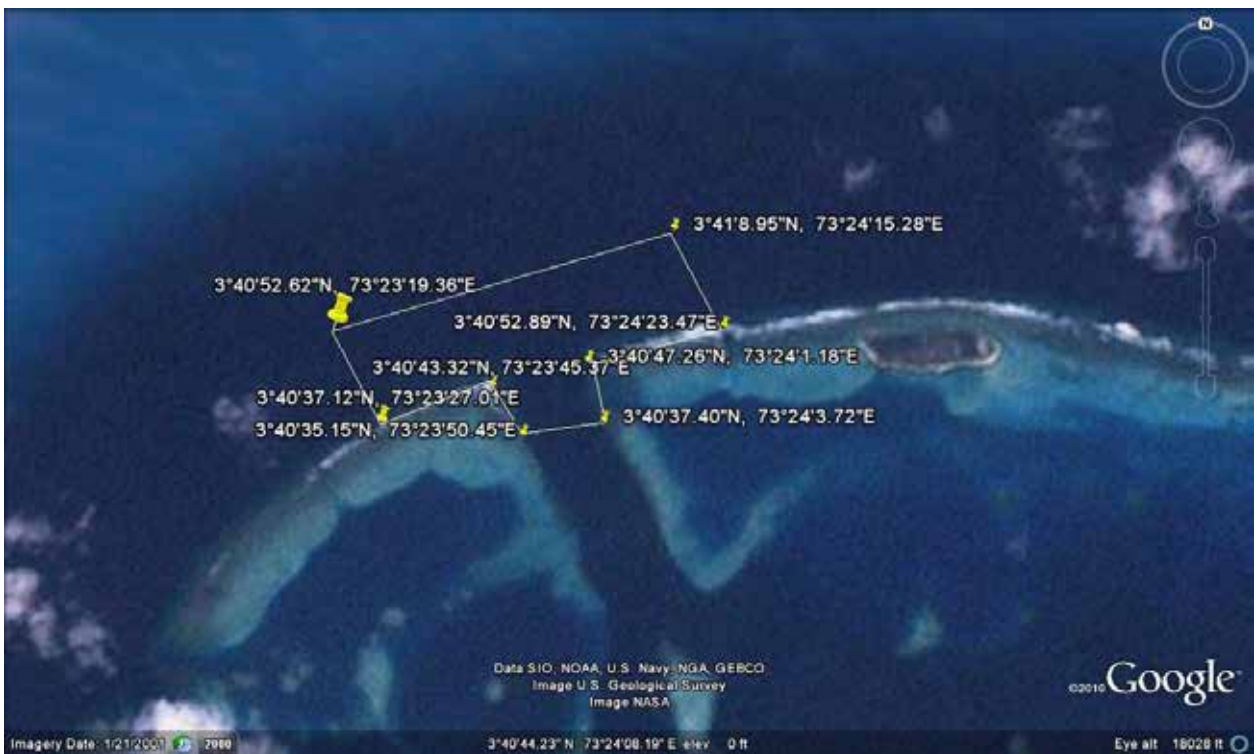

Figure 3: V. Boamas Kandu